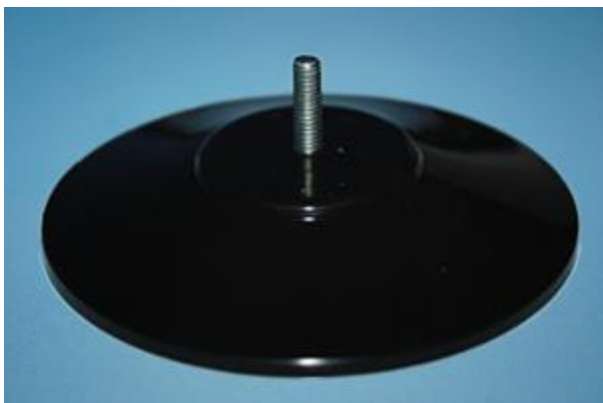

Saugnapf Ø 75 mm, farblos - mit Gewinde M4 x 5 mm lang, verzinkt

**Art. Nr. 7504**

Saugnapf Ø 75 mm, farblos - mit Gewinde M4 x 14 mm lang

**Art. Nr. 7505**

Saugnapf Ø 75 mm, schwarz mit Gewinde M4 x 14 mm lang