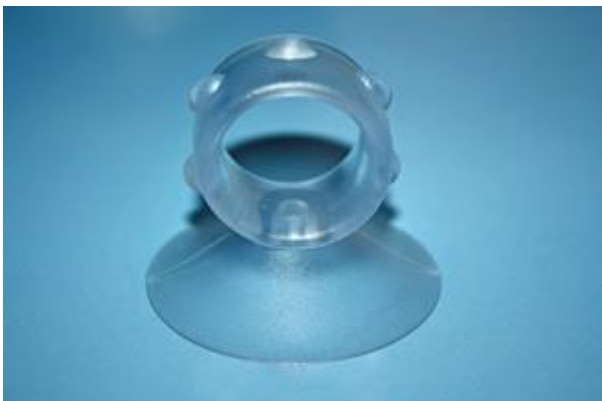

Haftsauger Ø 30 mm mit Schlaufe Ø 16 mm, grün

**Art. Nr. 1039.1**

Haftsauger Ø 30 mm mit Schlaufe Ø 16 mm, schwarz

**Art. Nr. 1241.1**

Haftsauger Ø 50 mm mit Loch Ø 10 mm & Abziehlasche

**Art. Nr. 5025**

Haftsauger Ø 50 mm mit Schlaufe Ø 25 mm, farblos