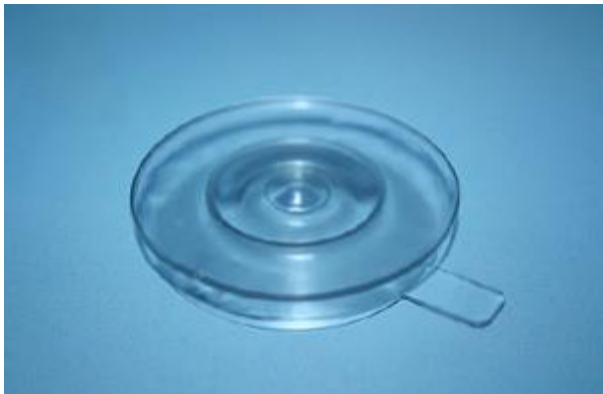

Art. Nr. 4550

Sauger Ø 45mm mit Löselasche und Flansch Ø 50mm - transparent