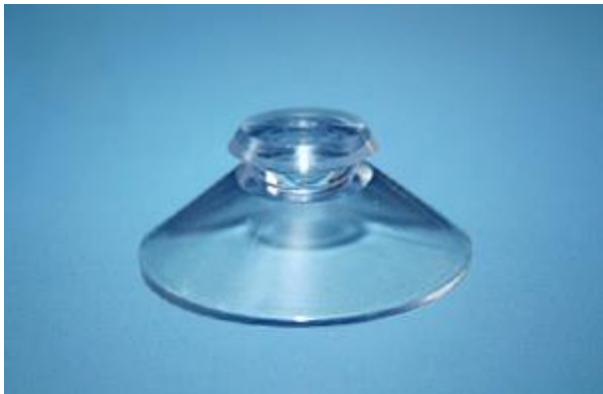

Art. Nr. 1150

Sauger Ø 37 mm mit Flachkopf Ø 16,5 mm, Hals Ø 12 mm, farblos