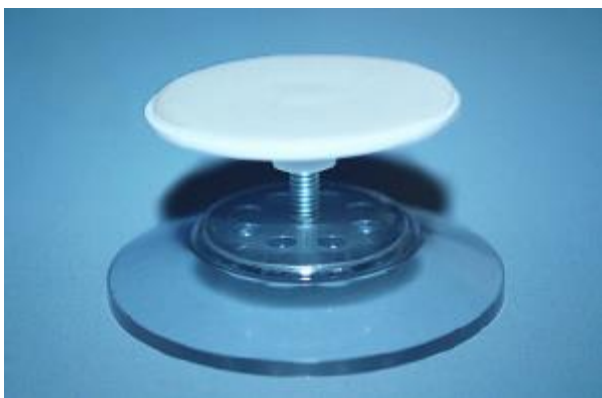

Art. Nr. 1230

Saugplatte Ø 51 mm, farblos, mit montierter Klebeplatte Ø 38 mm