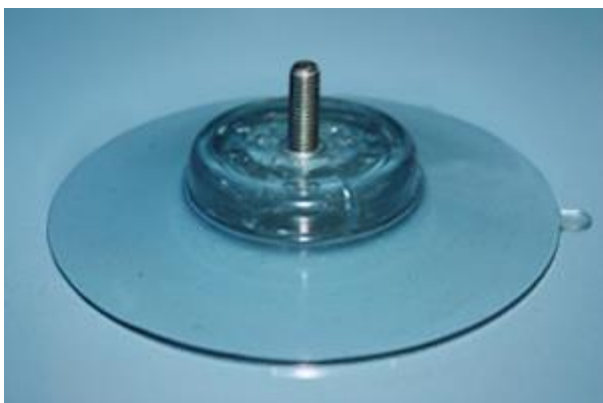

**Art. Nr. 7506.0**

Saugnapf Ø 75 mm, farblos - mit Löselasche und Gewinde V2A M6 x 20 mm

**Art. Nr. 7506**

Saugnapf Ø 75 mm, farblos - mit Gewinde M6 x 20 mm lang V2A

**Art. Nr. 100620**

Saugnapf Ø 100 mm, farblos - mit Gewinde M6 x 16 mm lang