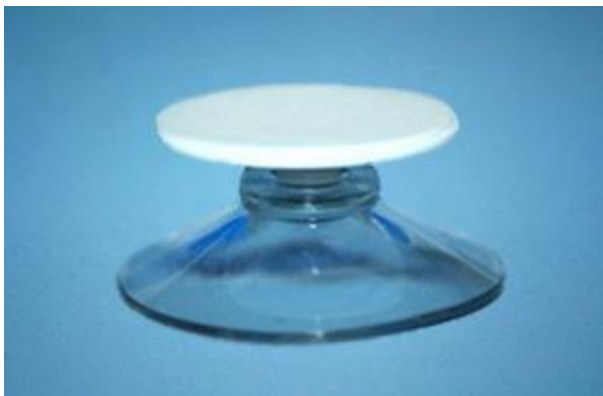

### Art. Nr. 1035.1

Sauger Ø 30 mm mit Klebefläche Ø 23 mm

**Art. Nr. 1210**

Sauger Ø 37,5 mm, farblos, mit montierter Klebeplatte Ø 38 mm

**Art. Nr. 1220**

Sauger Ø 50 mm, farblos, mit montierter Klebeplatte Ø 38 mm