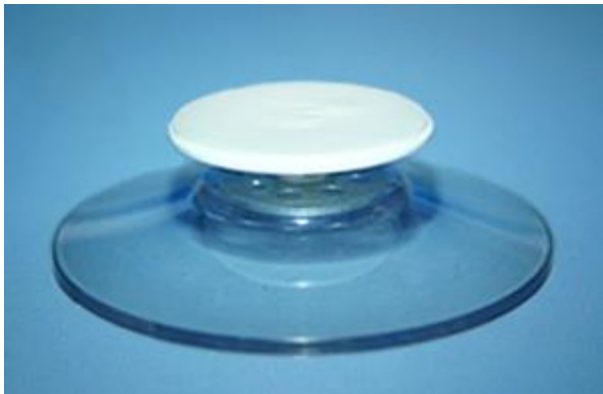

Art. Nr. 1236

Sauger Ø 75 mm, farblos, mit montierter Klebeplatte Ø 38 mm

6. Produktpalette Doppelsauger

Gesamtübersicht