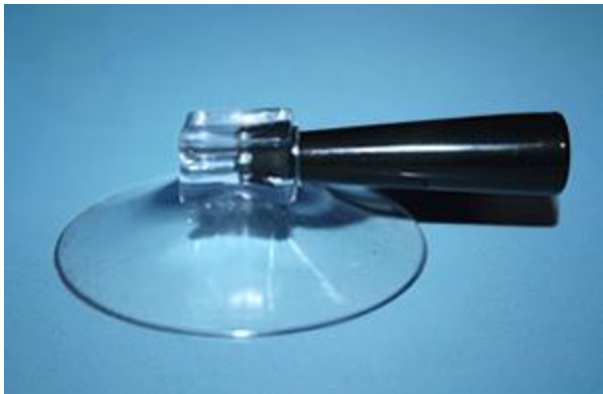

Art. Nr. 13470

Sauger Ø 60 mm, farblos mit eingesteckter Hülse, 52mm Lang