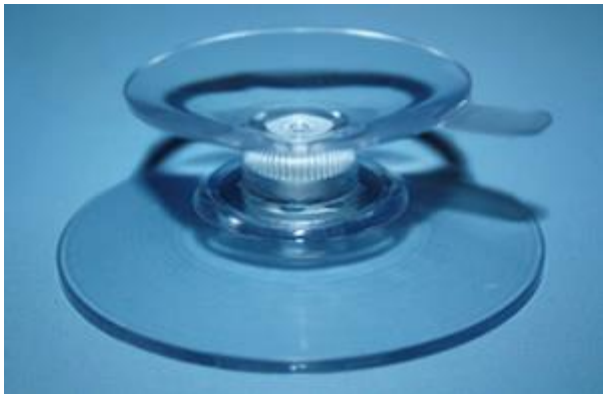

Doppelsauger Ø 37 mm, weiß

**Art. Nr. 1275**

Doppelsauger Ø 50 mm, farblos

**Art. Nr. 1276**

Doppelsauger Ø 50 mm, weiß

**Art. Nr. 751242.1**

Saugplatte Ø 75 mm mit montiertem Saugnapf Ø 50mm