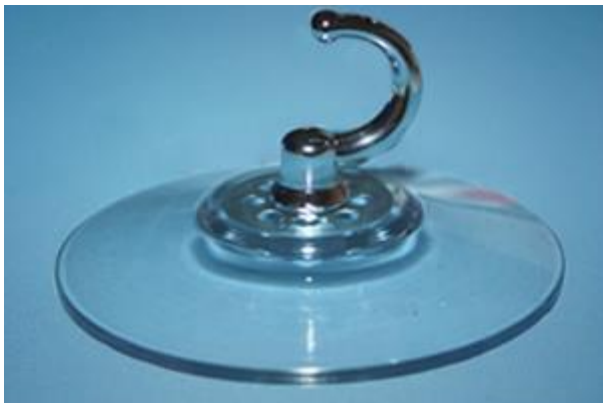

Art. Nr. 7503.2

Saugnapf Ø 75 mm farblos mit Haken - verchromt